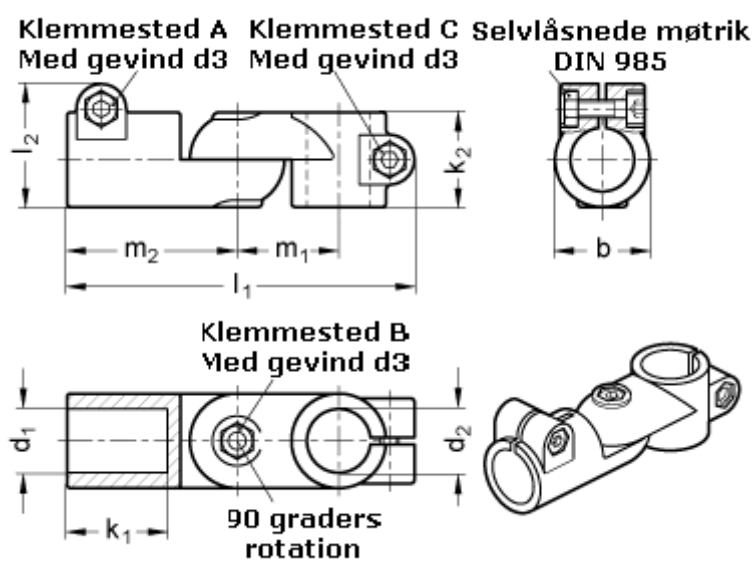

Varenummer: 20284B48B42S2SW
Beskrivelse: E+G laskeforbindelse
GN284-B48-B42-S-2-SW

Mål

b = 65	m1 = 70
d1 = B48	m2 = 115
d2 = B42	
d3 = M10	
k1 = 74.0	
k2 = 65	
l1 = 230	
l2 = 77.5	